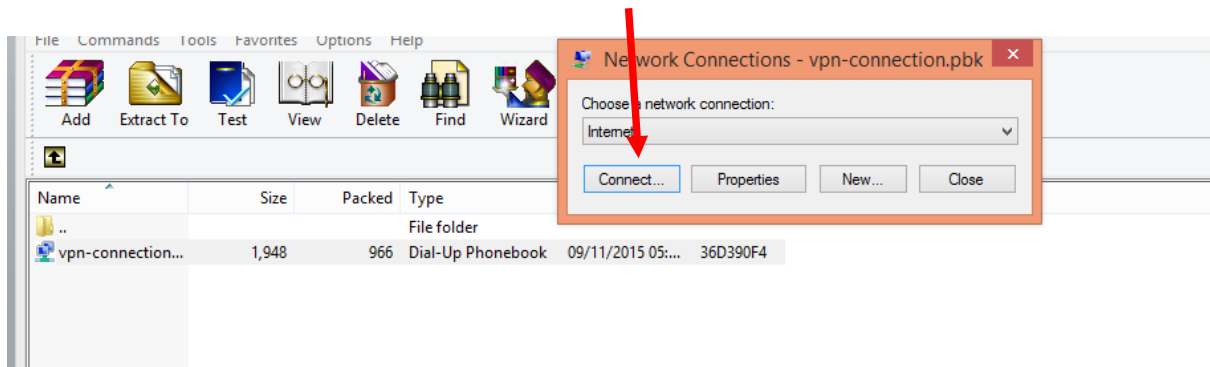

راهنمای ایجاد VPN Convexion جهت دسترسی (از راه دور) به منابع الکترونیک دانشگاه علوم پزشکی لرستان

دسترسی خارج از دانشگاه در ویندوز

وارد پورتال دیجیتال دانشگاه به ادرس diglib.lums.ac.ir شده ، بخش (دسترسی خارج از دانشگاه در ویندوز) را کلیک نمایید

روی عبارت (دانلود این فایل) کلیک نمایید و فایل زیپ شده ای که در صفحه دانلود کی شوند را باز کنید.

روی گزینه Connect کلیک نمایید.

در صفحه جدید اکانت (نام کاربری و پسوردی که در سازمان علوم پزشکی جهت اتصال به اینترنت استفاده می کنید) خود را وارد و گزینه Connect را کلیک نمایید.