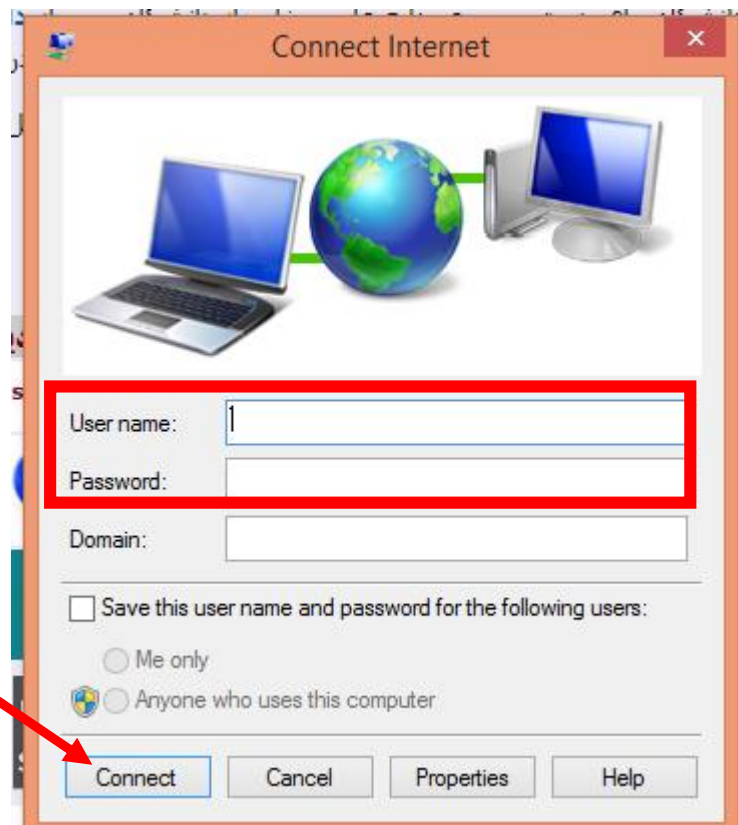

راهنمای ایجاد VPN Convexion جهت دسترسی (از راه دور) به منابع الکترونیک دانشگاه علوم پزشکی لرستان

دسترسی خارج از دانشگاه در ویندوز

وارد پورتال دیجیتال دانشگاه به ادرس diglib.lums.ac.ir شده ، بخش (دسترسی خارج از دانشگاه در ویندوز) را کلیک نمایید

روی عبارت (دانلود این فایل) کلیک نمایید و فایل زیپ شده ای که در صفحه دانلود کی شوند را باز کنید.

روی گزینه Connect کلیک نمایید.

در صفحه جدید اکانت (نام کاربری و پسوردی که در سازمان علوم پزشکی جهت اتصال به اینترنت استفاده می کنید) خود را وارد و گزینه Connect را کلیک نمایید.